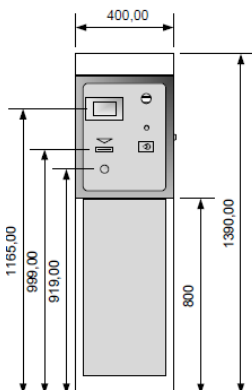

Vorderansicht Einfahrt Platinum
Front view entry terminal Platinum

Vorderansicht Ausfahrt Platinum
Front view exit terminal Platinum

Seitenansicht Terminal Platinum
Side view terminal Platinum

Tehnički podaci

Napon napajanja	230V / 50Hz
Snaga	50 W / max. 300 W s uključenim grijanjem
Težina	45 kg
Stupanj mehaničke zaštite	IP54
Radna temperatura	-25° C do +55° C
Vlaga	do 90% (bez kondenzacije)

Opcije i dodaci