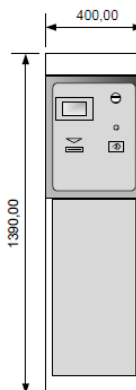

- Multifunkcionalna fronta sa 7 inčnim IPS zaslonom za korisničko navođenje, zaštićena polikarbonatnom pločom otpornom na udarce
- Obrada parkirnih karata za kratkotrajno parkiranje i barkod parkirnih karata za dugotrajno parkiranje putem beskontaktnog laserskog skenera
- Servisna utičnica

Vorderansicht Einfahrt Platinum
Front view entry terminal Platinum

Vorderansicht Ausfahrt Platinum
Front view exit terminal Platinum

Seitenansicht Terminal Platinum
Side view terminal Platinum

Tehnički podaci