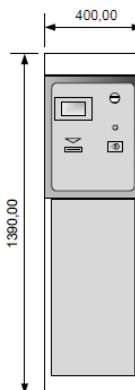

- Multifunkcionalna fronta sa 7 inčnim IPS zaslonom za korisničko navođenje, zaštićena polikarbonatnom pločom otpornom na udarce
- Obrada parkirnih karata za kratkotrajno parkiranje i barkod parkirnih karata za dugotrajno parkiranje putem beskontaktnog laserskog skenera
- Servisna utičnica

Vorderansicht Einfahrt Platinum
Front view entry terminal Platinum

Vorderansicht Ausfahrt Platinum
Front view exit terminal Platinum

Seitenansicht Terminal Platinum
Side view terminal Platinum

Tehnički podaci