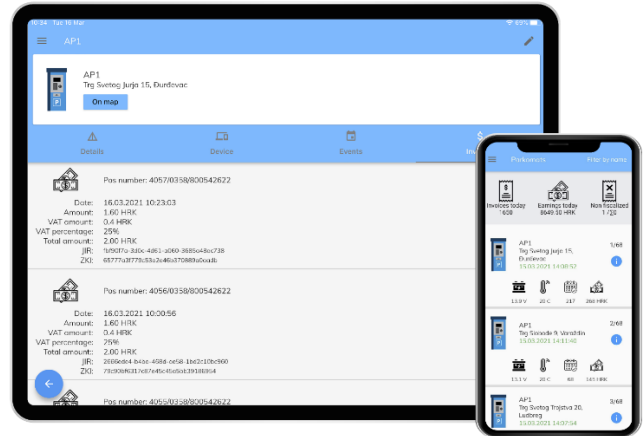

Parking Fiskalizacijska Aplikacija

Mobilna aplikacija

Značajke

- Prikazuje dnevni broj fiskaliziranih računa
- Prikazuje dnevni prihod
- Pokazuje status baterije u stvarnom vremenu
- Prikazuje vrijednost temperature u stvarnom vremenu
- Prikazuje datum i vrijeme svake fiskalizirane karte
- Prikazuje lokaciju svakog parking automata
- Laka integracija u već postojeću infrastrukturu

Opis aplikacije

Parking fiskalizacijska aplikacija je namijenjena za nadziranje rada parking automata unutar kojih se nalazi Mobilisis Wigo E200 Fiscal uređaj, koji služi za fiskalizaciju parking karata. S ciljem što lakšeg pružanja informacija o trenutnom broju fiskaliziranih računa kao i financijskom prihodu, ali i pravovremenom reakcijom ukoliko dođe do nefiskaliziranih računa ili do greške rada, Mobilisis je razvio aplikaciju koja olakšava rad osoba zaduženih za naplatu parking karata.

Instalacija na uređaj

Aplikacija se može jednostavno preuzeti i instalirati na uređaj putem Google Play-a (namijenjeno Android mobilnim korisnicima) ili putem App Store-a (namijenjenog iOS korisnicima mobilnih uređaja) jednostavnim skeniranjem prikazanih QR kodova. Aplikacija radi na operativnim sustavima **4.3 ili novije za Android odnosno 9.0 i novije za iOS**.

Izbornik događaja u aplikaciji pruža informacije o vremenima kada se je uređaj probudio i kada je uspješno fiskalizirao parking kartu. Uz to, osobe zadužene za naplatu mogu u bilo kojem trenutku izmijeniti ili ažurirati informacije vezane za parking automate.